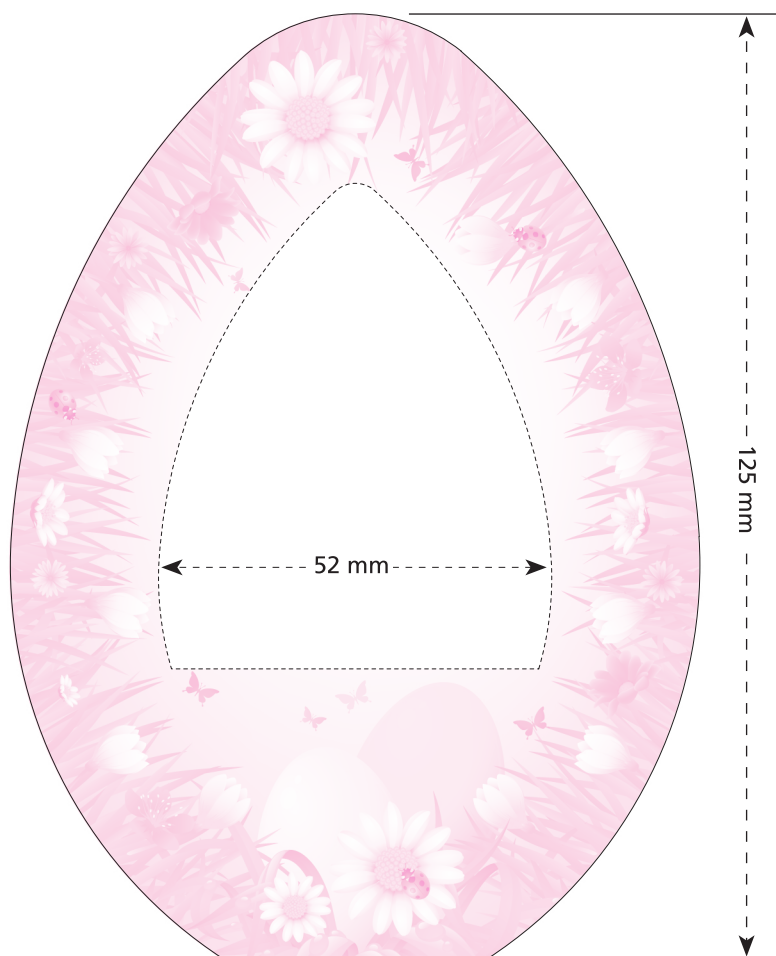

# Standskizze · Stand drawing · Croquis avec repères

Artikel Nr. · Article No. : 110109192

## Ferrero Geschenkbox · Ferrero Gift Box · Ferrero Boîte de Cadeau 125 x 91 x 31

- Bedruckbare Fläche · printing surface · surface d'impression
- Siegelnaht bedingt bedruckbar · sealing surface can be printed on under some circumstances · surface de fermeture peut être imprimée sous certaines conditions
- Siegelnaht nicht bedruckbar · sealing surface can't be printed on · surface de fermeture ne peut pas être imprimée
- Fläche wird durch die Siegelnaht verdeckt · surface is covered by the sealing seam · surface est couverte par un thermoscellage
- Pflichttexte · mandatory text · textes obligatoires
- Fläche nicht bedruckbar · surface can't be printed on · surface ne peut pas être imprimée
- Beschnitt · bleed · découpe