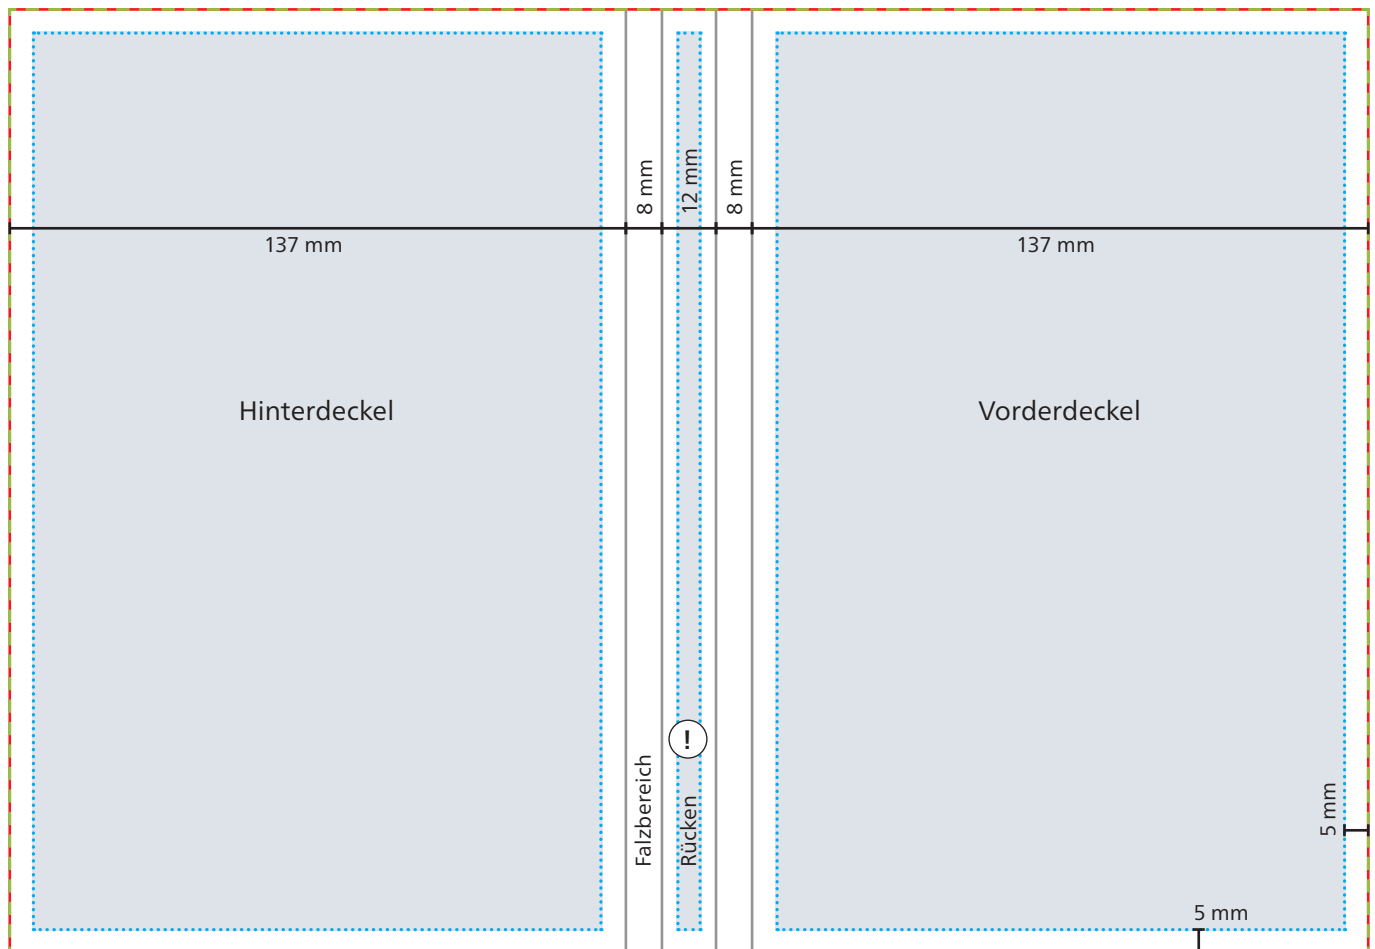

## Einband

 **Datenformat/Endformat**  
302 x 210 mm

 **Druckbild**

 **Safe area**  
Vorder- und Hinterdeckel: 127 x 200 mm  
Rücken: 6 x 200 mm

 Bei Siebdruck-Digital kein Druck auf Rücken möglich.